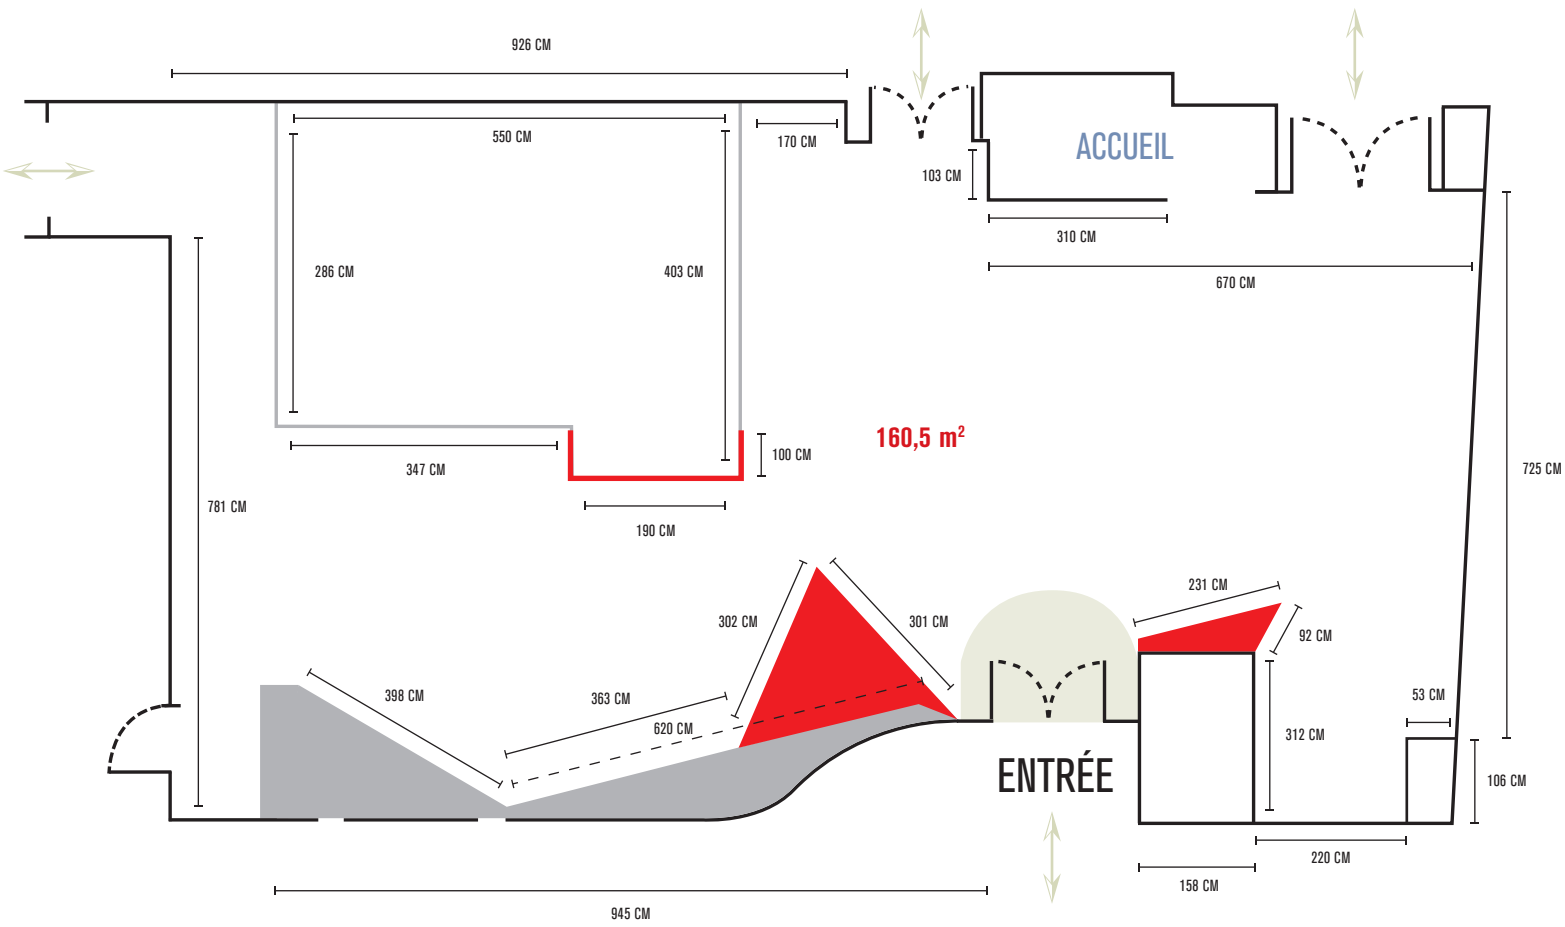

PLAN

- ENTRÉE / TAPIS
- CIRCULATION
- CIMAISE FIXE
- CIMAISE MODULABLE

HAUTEUR SOUS PLAFOND 350 CM