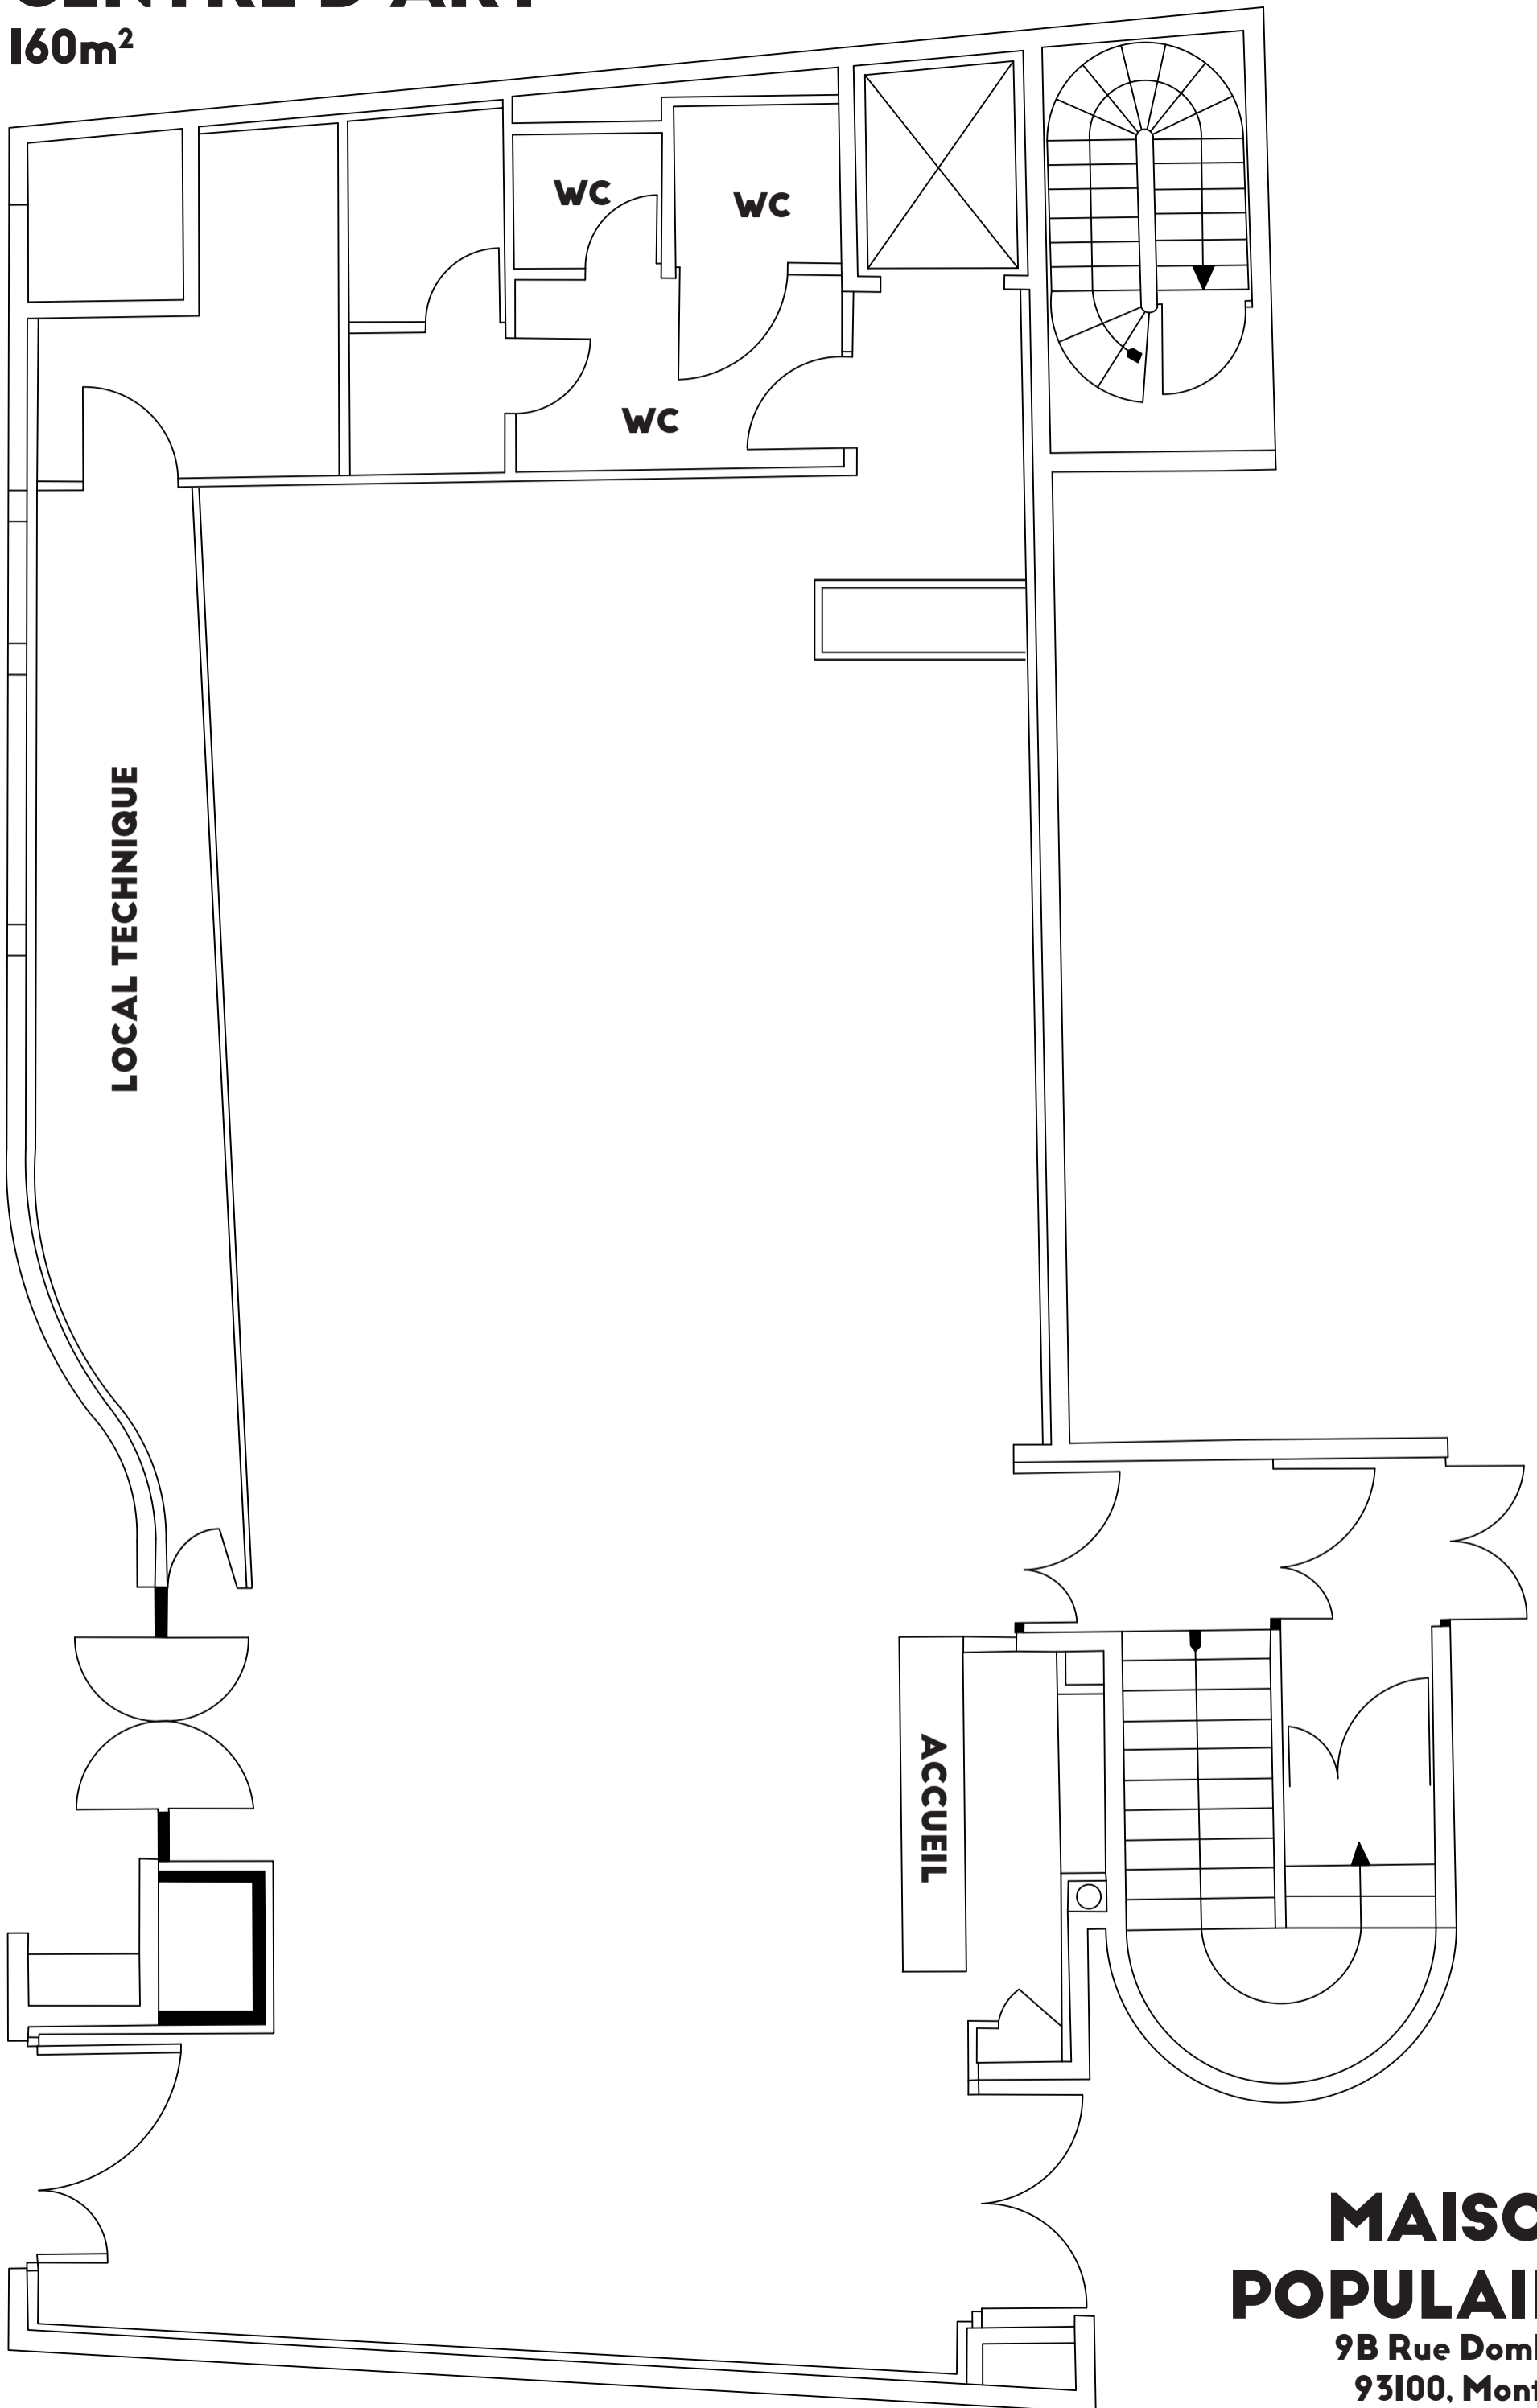

CENTRE D'ART

160m²

**MAISON
POPULAIRE**

9B Rue Dombasle
93100, Montreuil